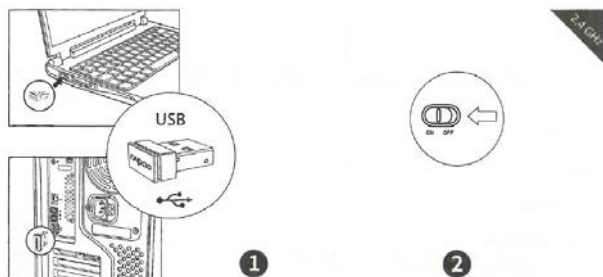

190806, 190807

Multimód vezeték nélküli egér (Bluetooth + 2,4 GHz)

RAPOO

M100, M200, M260, M280, M100 Silent, M200 Silent, M260 Silent, M280 Silent

Multimód vezeték nélküli egér

Bluetooth üzemmód

Első eszköz párosítása

- Kapcsolja be az egeret!
- Tartsa benyomva a Bluetooth gombot 3 másodpercig. Az állapotjelző LED piros színnel, lassan villogni kezd. Az egér párosításra kész 2 percen keresztül.
- Folytassa az egér párosítását az alábbiak szerint. Ha a párosítási művelet sikeres, az egéren lévő visszajelző LED elalszik.
 - Windows 7 és 8: Kattintson a Start gombra, majd a Kezelőpanelben az Eszköz hozzáadása opcióra. Válassza ki a listából a RAPOO BT3.0 Mouse vagy Rapoo BleMouse nevű eszközt, majd kattintson a Tovább gombra.
 - Windows 10: Kattintson a Start gombra, majd a Beállítások > Eszközök > Bluetooth opcióra. Válassza ki a listából a RAPOO BT3.0 Mouse vagy Rapoo BleMouse nevű eszközt, majd kattintson a Párosítás gombra.

Csatlakoztatott eszközök közötti váltás

Az egér összesen három eszközhöz tud egyidejűleg csatlakozni; kettőhöz Bluetooth kapcsolaton keresztül, egyhez pedig 2,4 GHz-es adapterrel. Ha váltani szeretne az irányított eszközök között, akkor azt a Bluetooth gomb (ismételt) megnyomásával teheti meg.